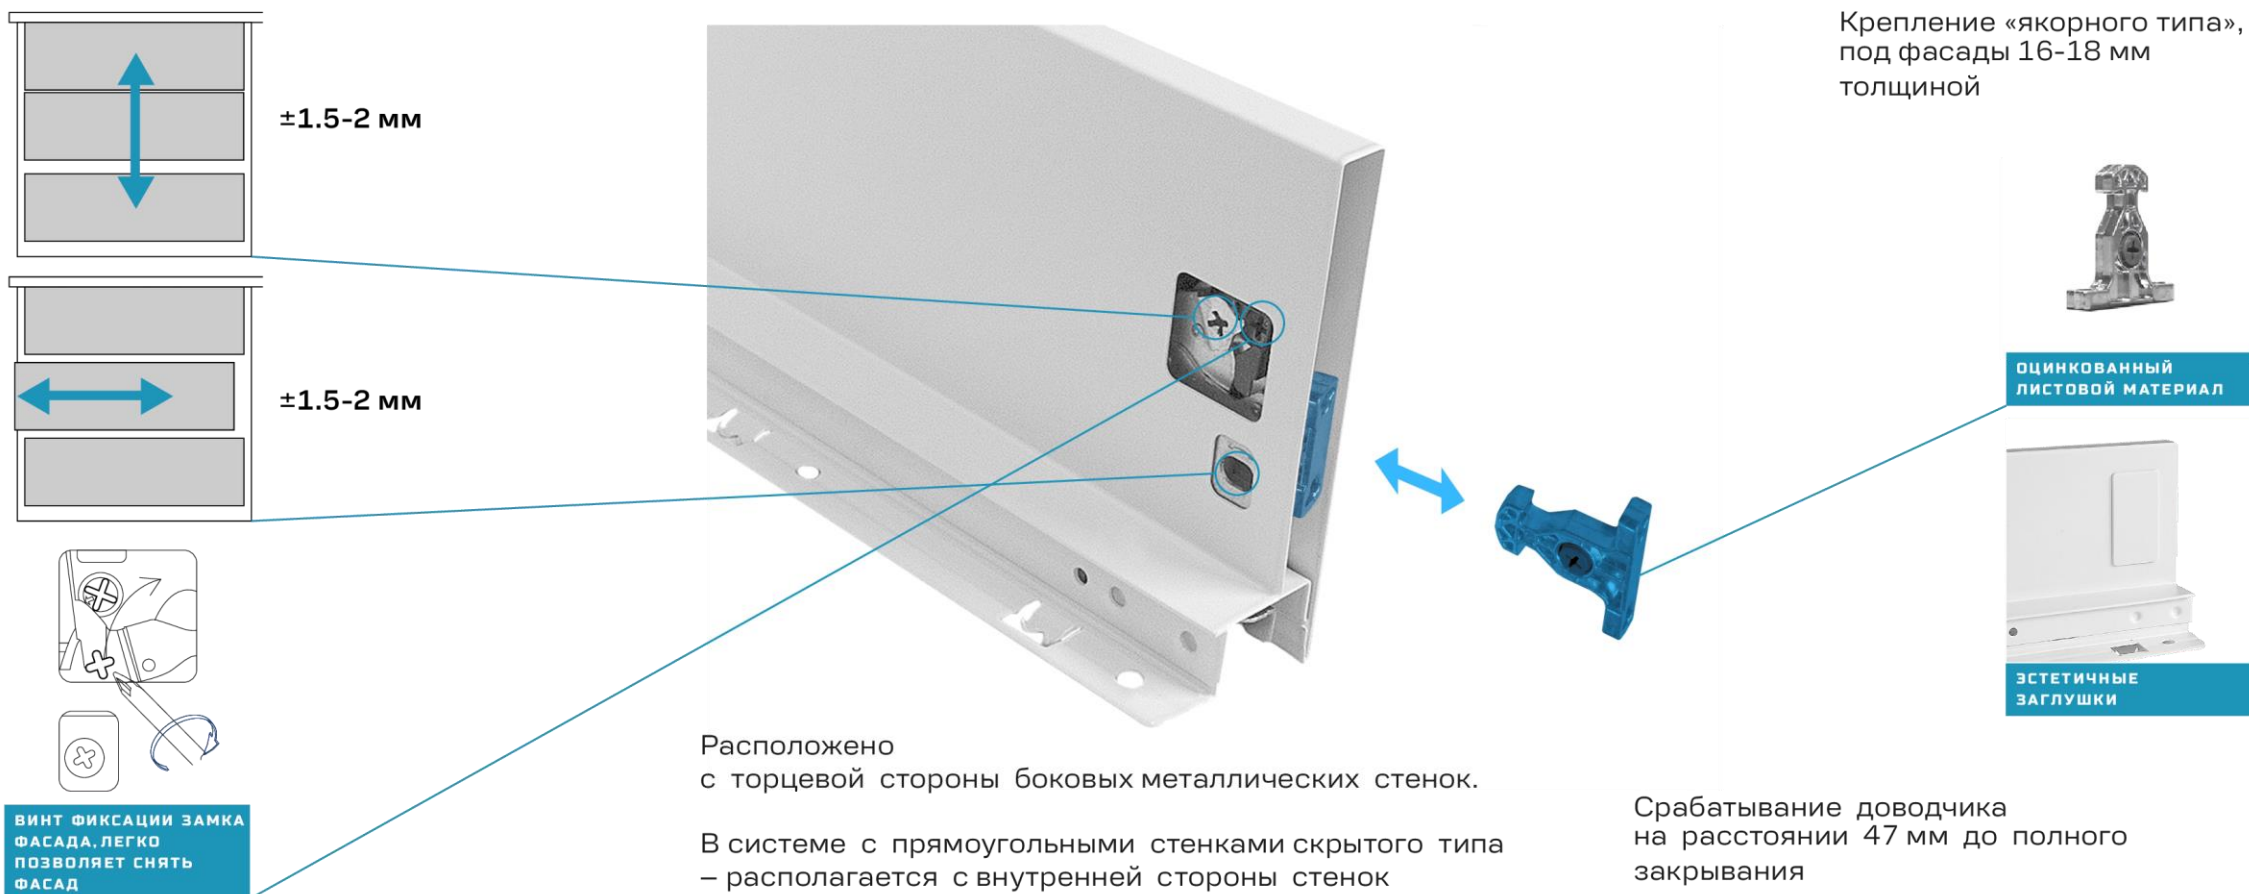

КРЕПЛЕНИЕ ФАСАДА