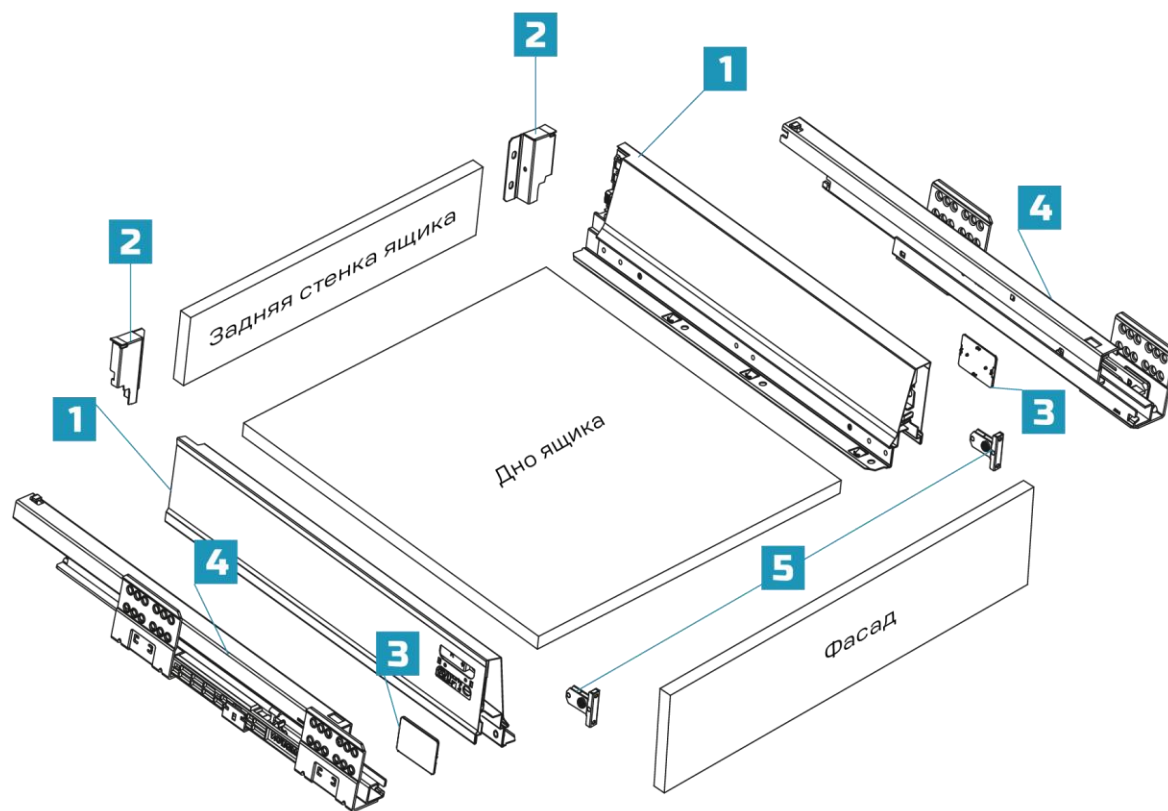

## КЛАССИЧЕСКАЯ КОНСТРУКЦИЯ СИСТЕМЫ ВЫДВИЖЕНИЯ ЯЩИКОВ С ДВОЙНЫМИ МЕТАЛЛИЧЕСКИМИ СТЕНКАМИ

Представляет собой разборный ящик с дном и задней стенкой из ЛДСП, боковые стенки – металлические прямоугольной и трапецевидной формы с использованием рейлингов\* или без них.

Стенки ящика закрепляются на направляющих которые позволяют конструкции выдвигаться и выдерживать нагрузку

На фронтальную сторону стенок крепится фасад из МДФ или ЛДСП

\* Рейлинги – перила ящика, предотвращают выпадения предметов за пределы конструкции

## НАПРАВЛЯЮЩИЕ

ПЛАВНОЕ СКОЛЬЖЕНИЕ  
ЛЕГКОЕ СКОЛЬЖЕНИЕ

РОЛИКОВЫЙ  
СЕПАРАТОР

**Конструкция** - трехсекционная

Материал изготовления - **сталь**

Нагрузка **до 40 кг**

Под плиту **16 мм**

**Успешный тест SGS на 80 000 открываний**

## ШИРИНА КОРПУСА