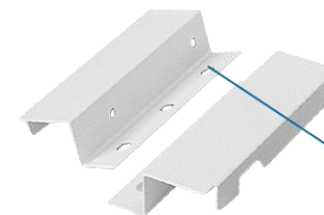

Стенки ящика закрепляются на направляющих которые позволяют конструкции выдвигаться и выдерживать нагрузку

На фронтальную сторону стенок крепится фасад из МДФ или ЛДСП

\* Рейлинги – перила ящика, предотвращают выпадения предметов за пределы конструкции

## БОКОВЫЕ СТЕНКИ

СОВРЕМЕННЫЙ ДИЗАЙН  
КЛАССИЧЕСКОЙ  
ТРАПЕЦЕВИДНОЙ  
И ПРЯМОЙ ФОРМЫ  
(СТЕНКА 13ММ)

КРЕПЛЕНИЕ ЗАДНЕЙ  
СТЕНКИ В КОМПЛЕКТЕ

ПРОЧНЫЕ ЗАЩЕЛКИ  
КРЕПЛЕНИЯ ЗАДНЕЙ  
СТЕНКИ

УСИЛЕННАЯ  
ФОРМА

УДОБНЫЕ ДЛЯ  
РЕГУЛИРОВАНИЯ  
ОВАЛЬНЫЕ ОТВЕРСТИЯ

КРЕПЛЕНИЕ СТЕНОК К  
НАПРАВЛЯЮЩИМ НА  
МЕТАЛЛИЧЕСКИЕ  
ЗАЩЕЛКИ

ЭСТЕТИЧНЫЕ  
ЗАГЛУШКИ